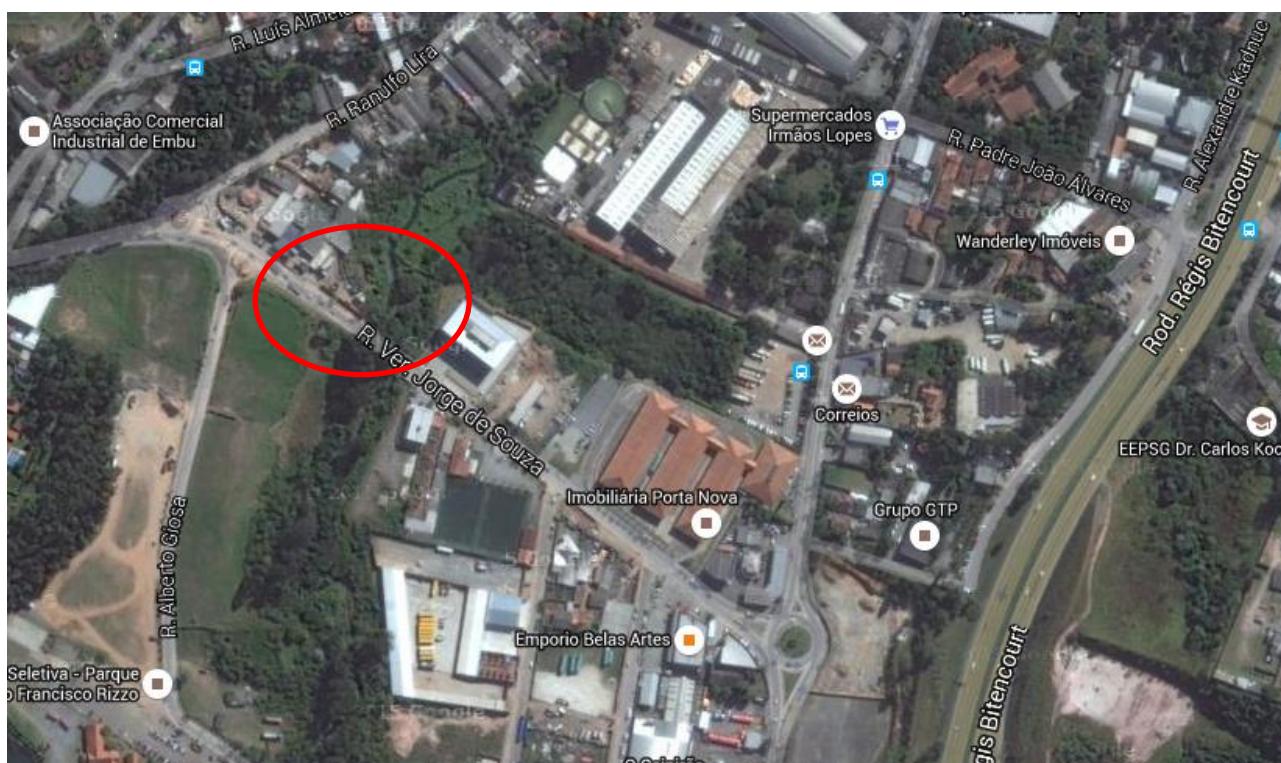

Embu das Artes, 17 de Setembro de 2015

OFÍCIO Nº 129/2015

Ao

DAEE - SÃO PAULO

REF.: Solicitação de informações de obra em Embu das Artes

Vimos por meio desta, respeitosamente, solicitar informações sobre o licenciamento de uma construção / ampliação de uma ponte sobre rio Embu-Mirim, na Avenida Vereador Jorge de Souza, Centro da cidade de Embu das Artes.

Gostaríamos de saber se o licenciamento foi solicitado pela prefeitura de Embu das Artes ou outros, se foi concedido ou não e detalhes de como obter mais informações a respeito.

Segue imagem da localização:

Atenciosamente,

Rodolfo V. N. de Almeida
Sociedade Ecológica Amigos de Embu